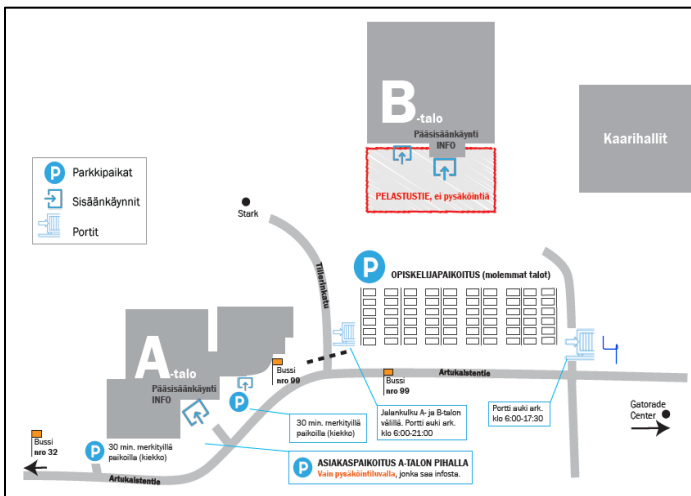

MUUTOSNEUVOTTELUT: HENKILÖSTÖN TUKIPÄIVÄT

ONKO SINULLA KYSYMYKSIÄ LIITTYEN LOMAUTUKSIIN JA TYÖTTÖMYYTEEN TAI KAIPAATKO APUA LOMAKKEIDEN JA ILMOITUSTEN TEKEMISESSÄ?

Olemme koonneet Valmet Automotiven tukipäiville eri alojen toimijoita, jotta asioiden selvittäminen ja hoitaminen olisivat mahdollisimman helppoa.

He ovat paikalla auttamassa lomautuksiin ja työttömyyteen liittyvissä asioissa.

Uusikaupunki:

Valmet Automotive, vierailijakeskus
[torstai 30.6.2022 klo 9.00–17.00](#)

Turku:

Turun Aikuiskoulutuskeskus,
(Artukaistentie 11, 20240 Turku, B-talo)
[perjantai 1.7.2022 klo 9.00–17.00](#)

Apua ja tukea tarjotaan matalalla kynnyksellä. Saat vastauksia kysymyksiin ja apua asioiden hoitamiseen.

Otathan mukaan kuvallisen henkilöllisyystodistuksen, pankkitunnukset, sekä lomautus- TAI irtisanomisilmoituksen.

TE-palvelut

- Työnhakijaksi ilmoittautuminen lomautetuille ja irtisanotuille
- Yleinen neuvota TE-toimiston palveluista

KELA

- Kartoitus oikeudesta eri etuuksiin mm; työttömyysturvaan, asumistukeen, yleiseen toimeentulotukeen.
- Hakemusten täyttäminen ja liitteiden lähettäminen, sekä yleinen neuvonta ja ajanvaraus asiantuntijalle

Teollisuusliitto / A-kassa / Ammattiliitto Pro

- Neuvontaa ja ohjausta työttömyyskassan ja ammattiliiton jäsenille

YMCA Maahanmuuttajapalvelut

- Palveluneuvontaa, tukea ja ohjausta arkeen Uudessakaupungissa ja Turussa

M.O.P.P.I.-hanke

- Maahanmuuttajien ohjaus ja neuvontapalvelua Uudessakaupungissa

International House Turku

- Maahanmuuttajille suunnattua ohjauspalvelua koulutus- ja työllistymisasioihin

Koulutusta tarjoavat:

- Winnova
- Novida
- Turun Aikuiskoulutuskeskus
- Turun Ammatti-Instituutti
- Raseko (Raisio)

Paikalla myös **Eezyn** ja **Staffpointin** henkilöstöä vastaamassa mahdollisiin kysymyksiin, sekä **Valmet Automotiven luottamushenkilöitä**.